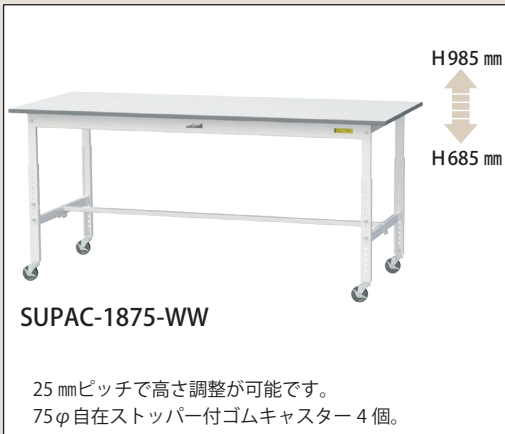

レイアウトを変えたり
高さを変えたり

2つの機能で

二刀流!

全体均等耐荷重
128kg
(自車を含む)

粉体塗装
シルキーホワイト色

グリーン購入法適合商品

組立式

#3

#13

組立目安 **2人40分**

基本形

⚠ 物を載せたままの移動は、落下の恐れがあり危険です。又、床の段差を無理に乗り越えると破損や変形の恐れがあります。

サイズ (W×D)	品番	質量 (kg)	定価 (税抜)	サイズ (W×D)	品番	質量 (kg)	定価 (税抜)
1800×900	SUPAC-1890-WW	43.0	¥82,800	1200×900	SUPAC-1290-WW	34.4	¥70,100
1800×750	SUPAC-1875-WW	38.5	¥77,300	1200×750	SUPAC-1275-WW	30.0	¥66,800
1800×600	SUPAC-1860-WW	34.2	¥74,700	1200×600	SUPAC-1260-WW	26.8	¥63,300
1500×900	SUPAC-1590-WW	38.0	¥78,150	900×900	SUPAC-990-WW	29.2	¥66,550
1500×750	SUPAC-1575-WW	34.4	¥74,650	900×750	SUPAC-975-WW	25.8	¥62,650
1500×600	SUPAC-1560-WW	30.6	¥72,750	900×600	SUPAC-960-WW	23.2	¥59,550
				750×750	SUPAC-775-WW	23.2	¥61,200
				600×600	SUPAC-660-WW	19.5	¥57,400

この商品の脚にはスリット穴がありません。
中間棚板の取付はできませんので予めご了承ください。